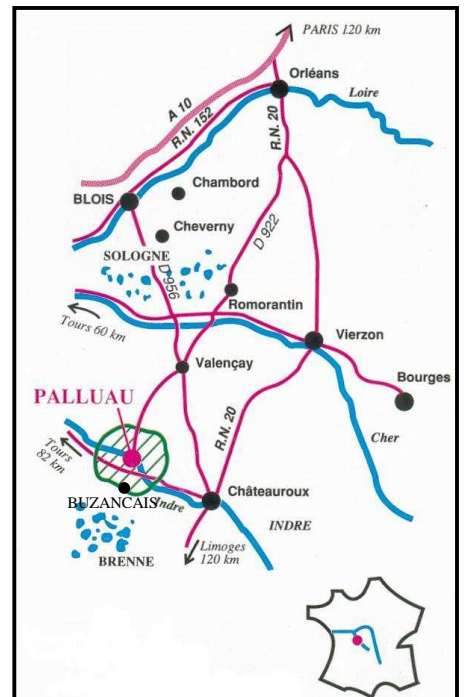

PLAN DU VILLAGE DE PALLUAU-SUR-INDRE

19, place Frontenac 36500 Palluaux-sur-Indre
 Tél. fax : 02.54.38.53.03
www.palluaux-sur-indre.com