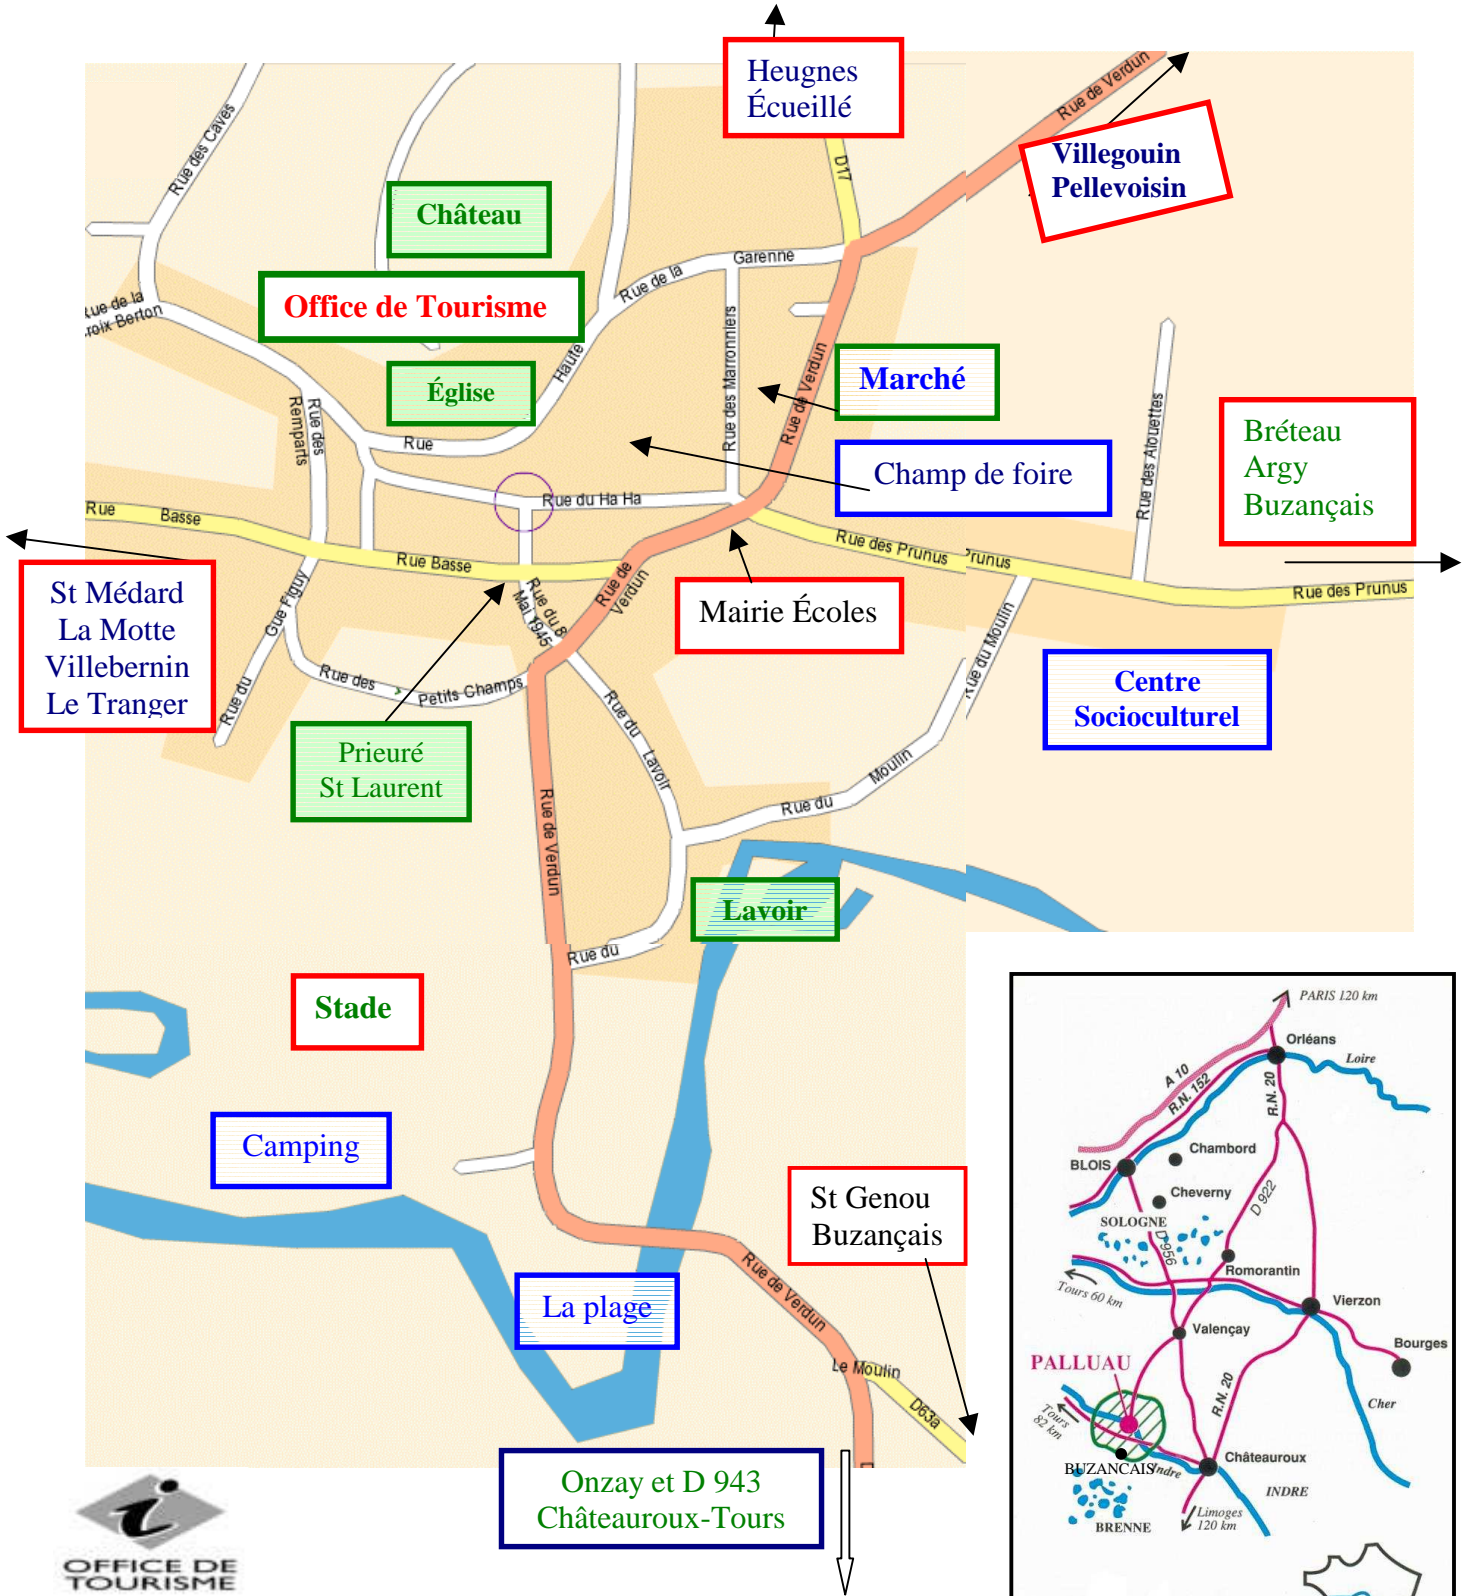

PLAN DU VILLAGE DE PALLUAU-SUR-INDRE

19, place Frontenac 36500 Palluaux-sur-Indre
 Tél. fax : 02.54.38.53.03
www.palluaux-sur-indre.com