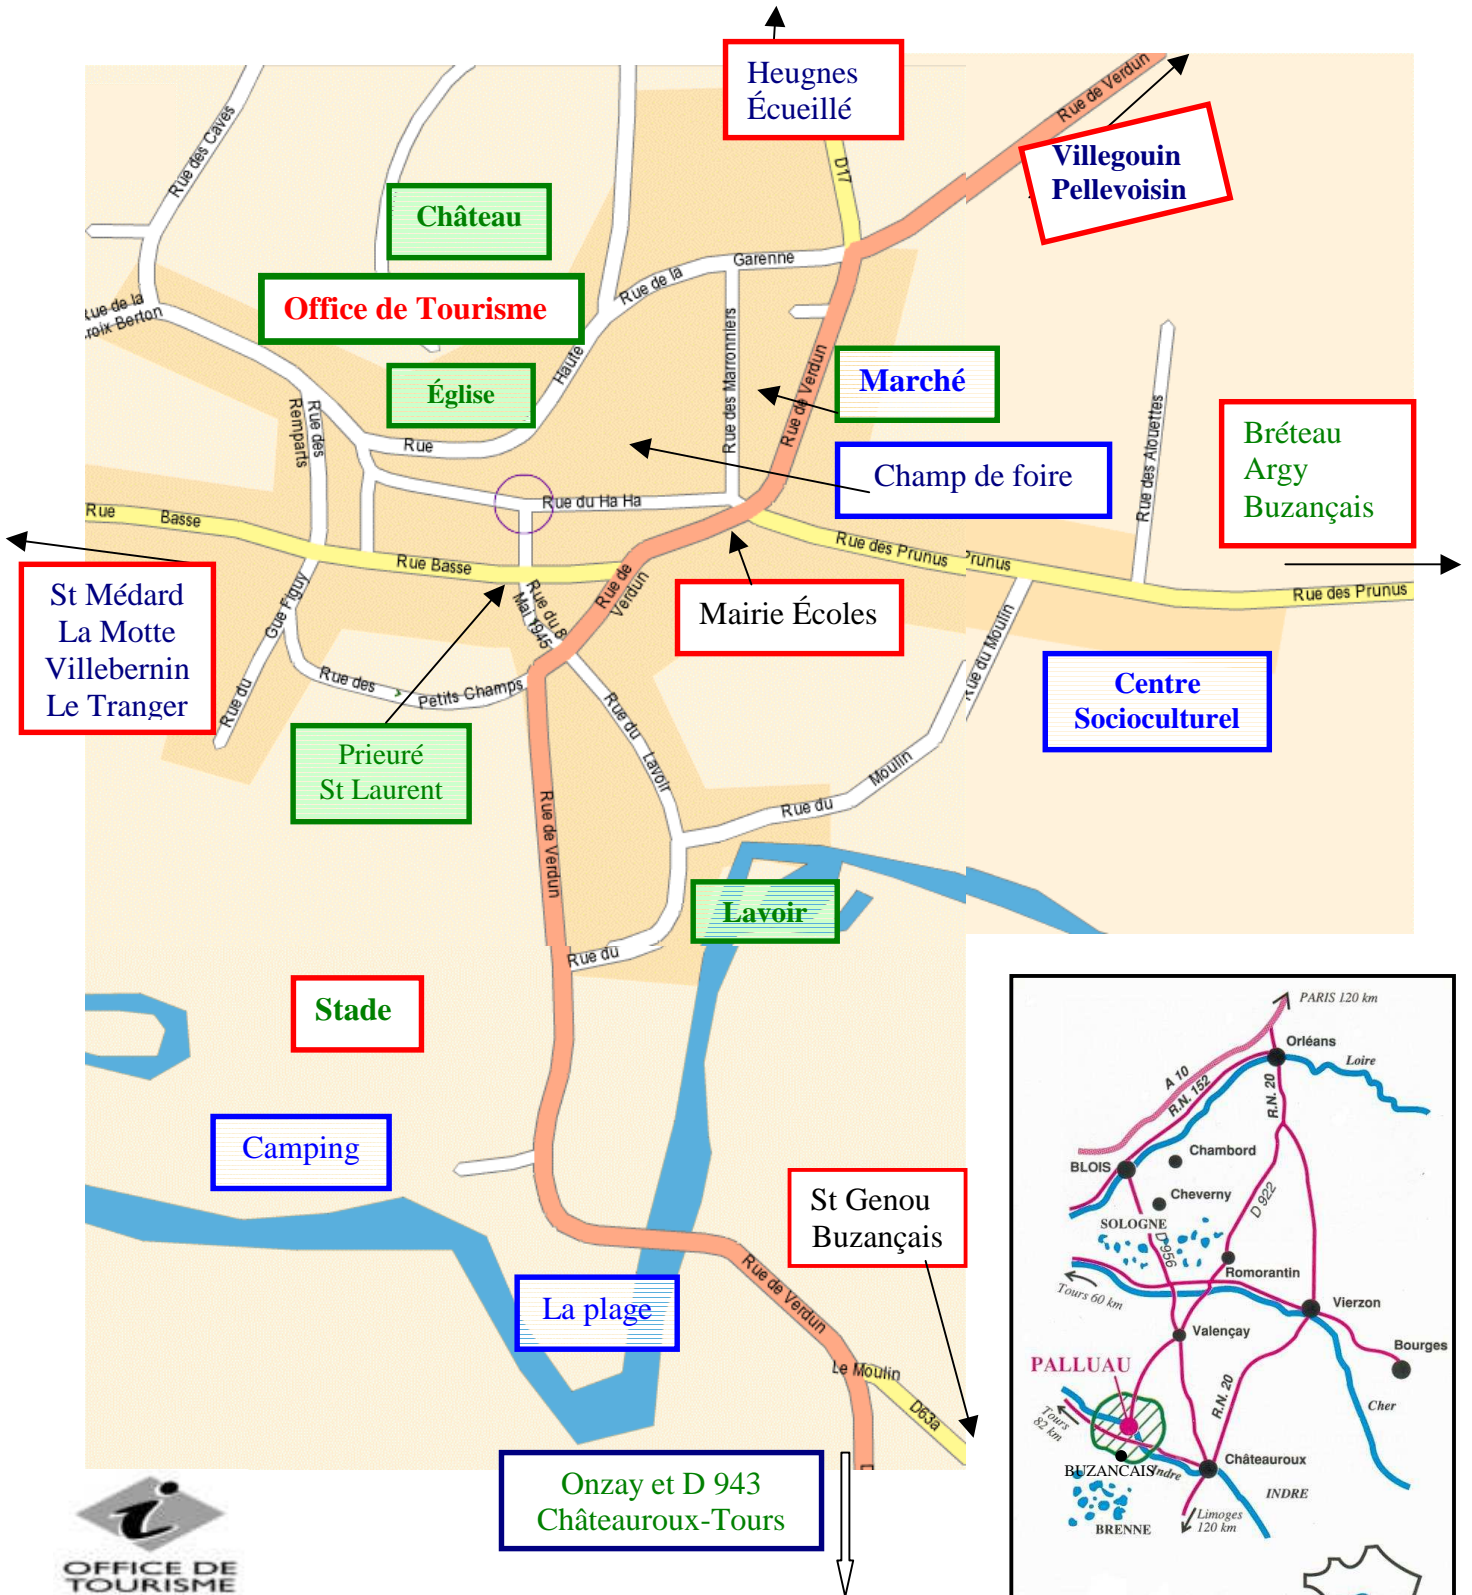

PLAN DU VILLAGE DE PALLUAU-SUR-INDRE

19, place Frontenac 36500 Palluaux-sur-Indre
 Tél. fax : 02.54.38.53.03
www.palluaux-sur-indre.com