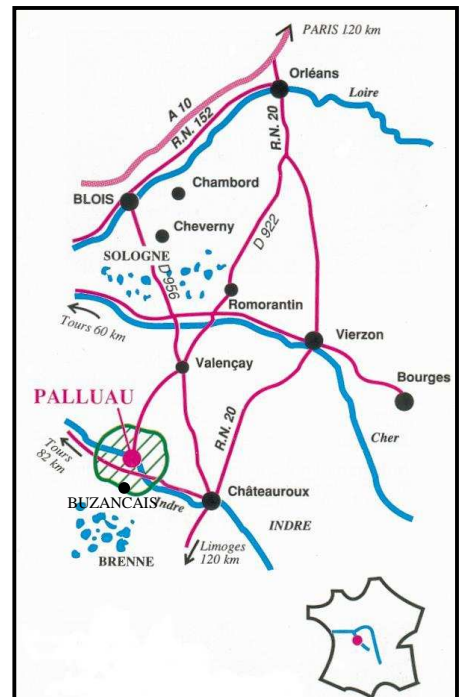

PLAN DU VILLAGE DE PALLUAU-SUR-INDRE

19, place Frontenac 36500 Palluaux-sur-Indre
 Tél. fax : 02.54.38.53.03
www.palluaux-sur-indre.com